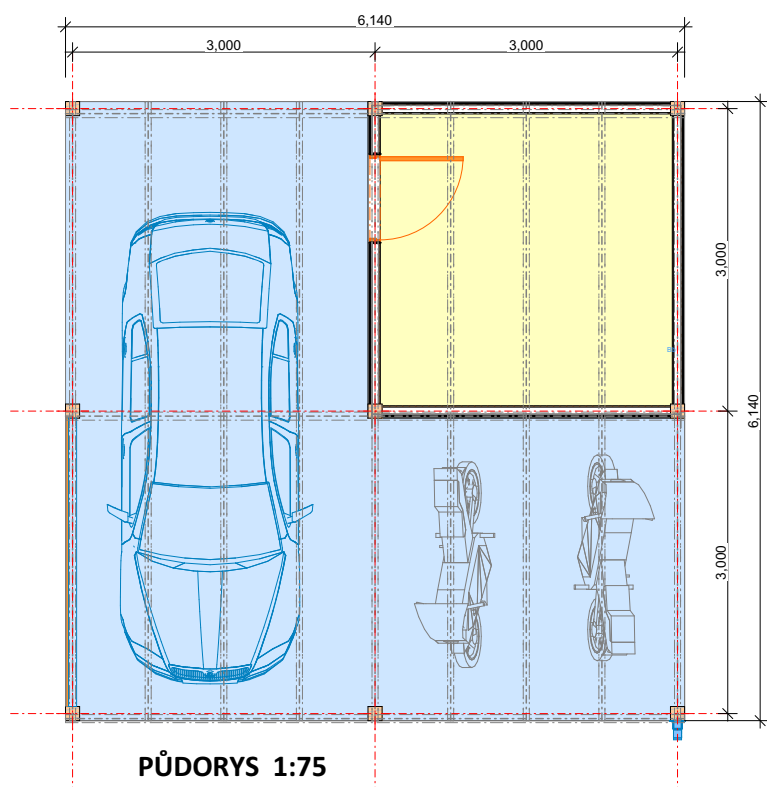

VARIANTA: A1-S1-M1
(1 garážové stání - 1 modul skladu - 1 modul moto)

PALIS
MALÉ OBJEKTY

PŮDORYS 1:75

SVISLÉ ŘEZY 1:100

BOČNÍ POHLEDY 1:100