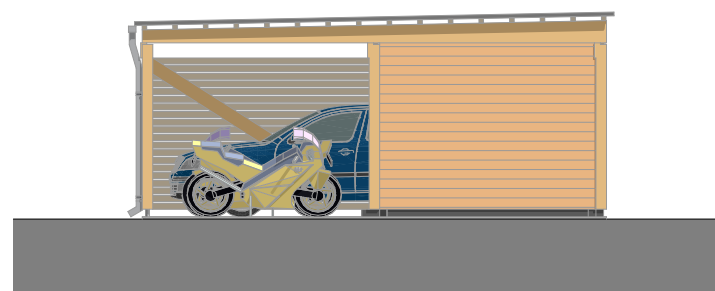

VARIANTA: A1-S1-M1
(1 garážové stání - 1 modul skladu - 1 modul moto)

PALIS
MALÉ OBJEKTY

PŮDORYS 1:75

SVISLÉ ŘEZY 1:100

BOČNÍ POHLEDY 1:100