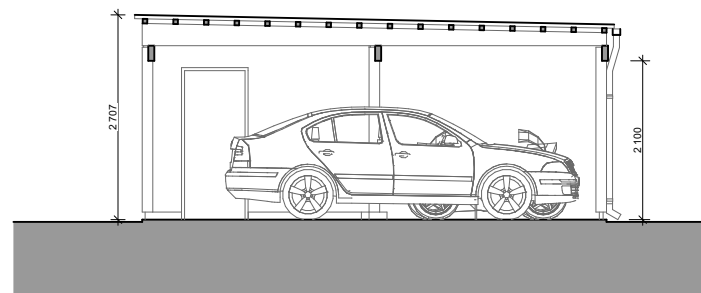

VARIANTA: A1-S1-M1
(1 garážové stání - 1 modul skladu - 1 modul moto)

PALIS
MALÉ OBJEKTY

PŮDORYS 1:75

SVISLÉ ŘEZY 1:100

BOČNÍ POHLEDY 1:100