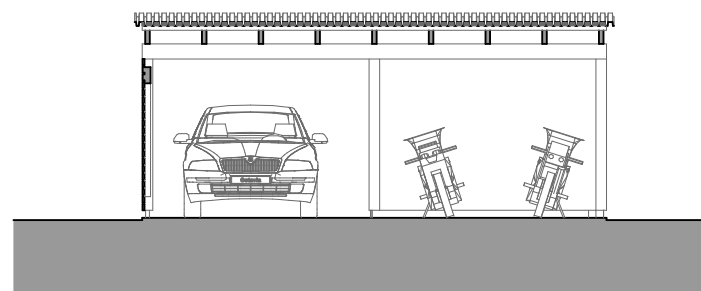

VARIANTA: A1-S1-M1
(1 garážové stání - 1 modul skladu - 1 modul moto)

PALIS
MALÉ OBJEKTY

PŮDORYS 1:75

SVISLÉ ŘEZY 1:100

BOČNÍ POHLEDY 1:100