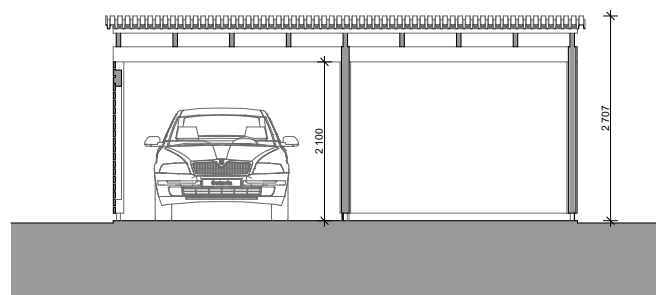

VARIANTA: A1-S2 (1 garážové stání - 2 moduly skladu)

PALIS
MALÉ OBJEKTY

BOČNÍ POHLEDY 1:100