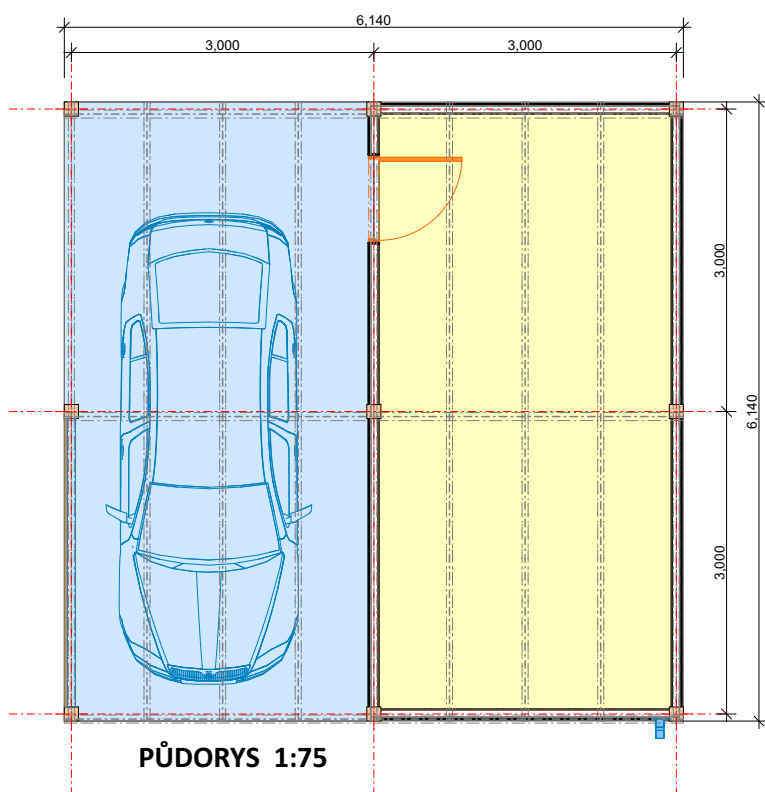

VARIANTA: A1-S2 (1 garážové stání - 2 moduly skladu)

PALIS
MALÉ OBJEKTY

BOČNÍ POHLEDY 1:100