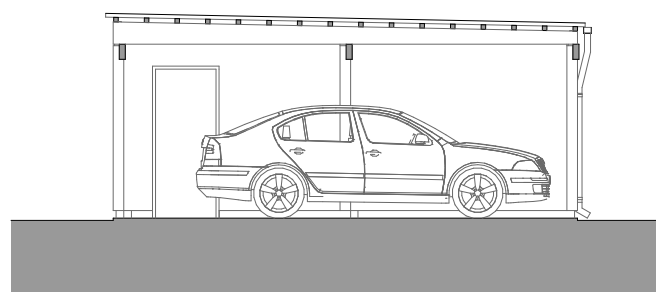

VARIANTA: A1-S2 (1 garážové stání - 2 moduly skladu)

PALIS
MALÉ OBJEKTY

BOČNÍ POHLEDY 1:100