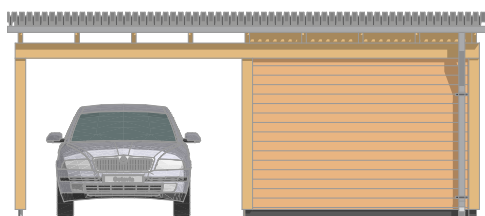

VARIANTA: A1-S2 (1 garážové stání - 2 moduly skladu)

PALIS
MALÉ OBJEKTY

BOČNÍ POHLEDY 1:100