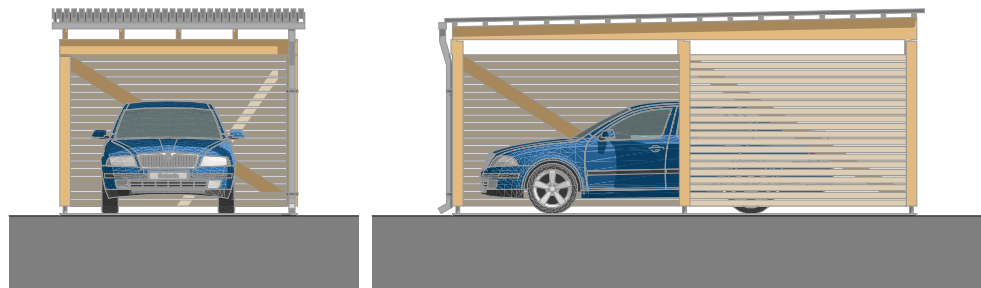

VARIANTA: A1 (1 auto - garážové stání)

**PALIS**  
MALÉ OBJEKTY

PŮDORYS 1:75

BOČNÍ POHLEDY 1:100

PŘÍČNÝ ŘEZ 1:75

PODÉLNÝ ŘEZ 1:75