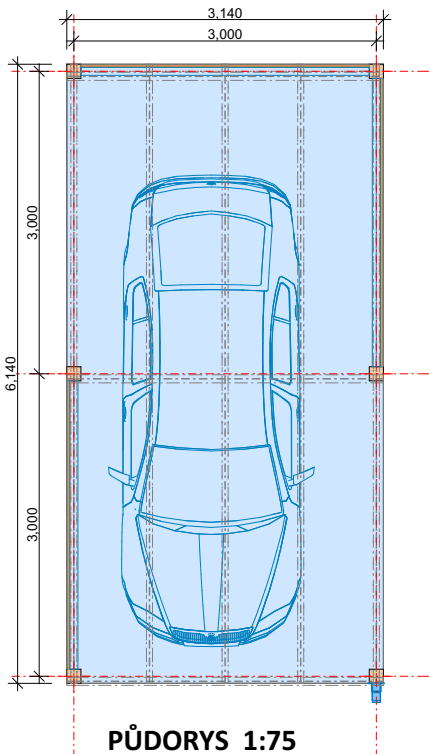

VARIANTA: A1 (1 auto - garážové stání)

**PALIS**  
MALÉ OBJEKTY

PŮDORYS 1:75

BOČNÍ POHLEDY 1:100

PŘÍČNÝ ŘEZ 1:75

PODÉLNÝ ŘEZ 1:75