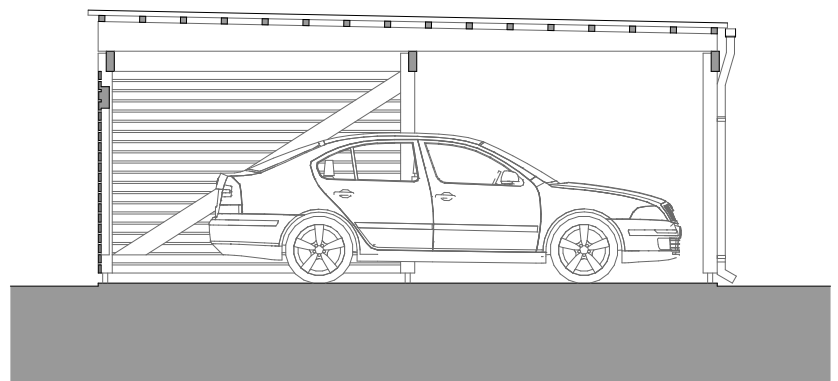

VARIANTA: A1 (1 auto - garážové stání)

**PALIS**  
MALÉ OBJEKTY

PŮDORYS 1:75

BOČNÍ POHLEDY 1:100

PŘÍČNÝ ŘEZ 1:75

PODÉLNÝ ŘEZ 1:75