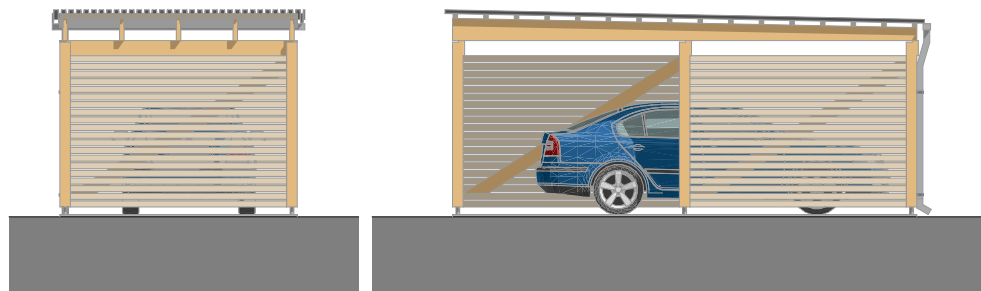

VARIANTA: A1 (1 auto - garážové stání)

**PALIS**  
MALÉ OBJEKTY

PŮDORYS 1:75

BOČNÍ POHLEDY 1:100

PŘÍČNÝ ŘEZ 1:75

PODÉLNÝ ŘEZ 1:75