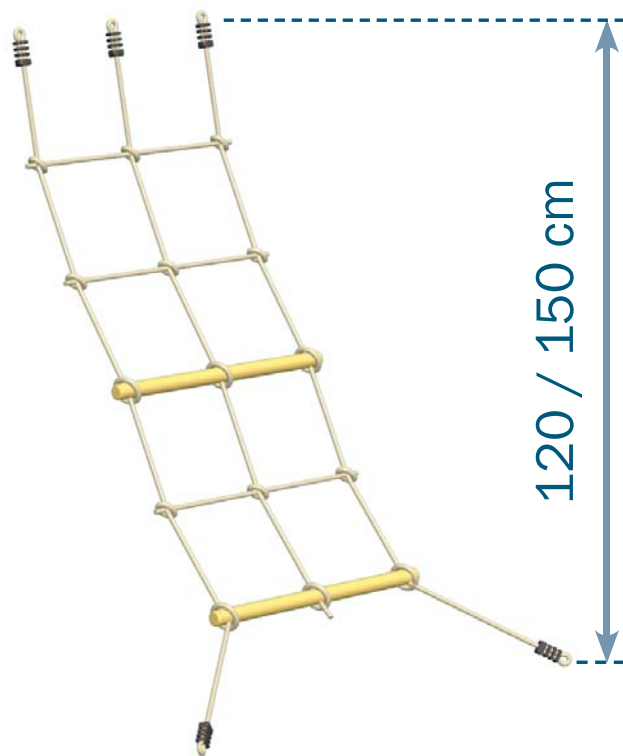

@net

008.003.003.001

blue rabbit

© 2014

Blue Rabbit 2.0 - Hemelrijken 8 - B-2890 St-Amands - Belgium.
Copyrighted material - Do not reproduce under penalty of law.

?

	
58 x 15 x 14 cm	2,95 kg

?.x

	
90	291 kg

	
120 x 80 x 155 cm	291 kg

no wood required

Blue Rabbit 2.0®
Hemelrijken 8
B-2890 Sint-Amands
BELGIUM

info@bluerabbit.be

www.bluerabbit.be