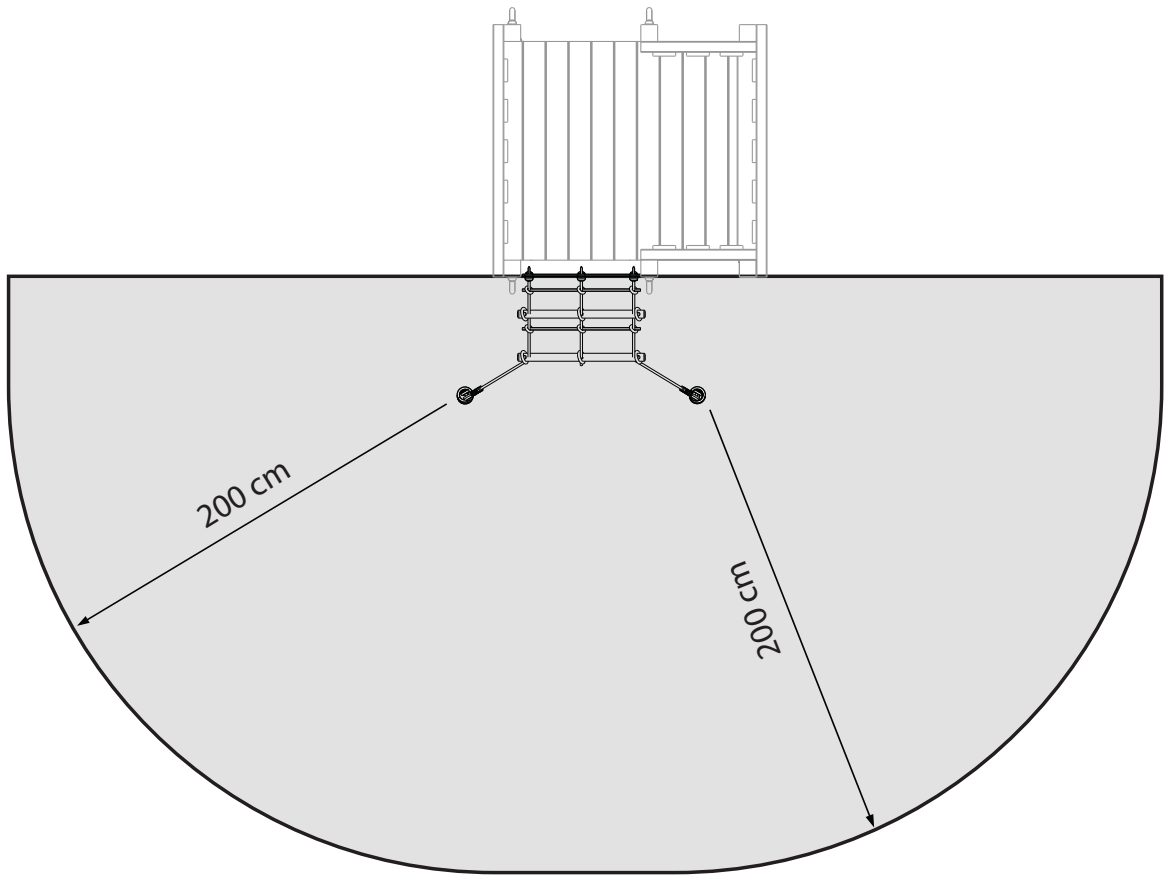

@net

008.003.003.001

blue rabbit

© 2014

Blue Rabbit 2.0 - Hemelrijken 8 - B-2890 St-Amands - Belgium.
Copyrighted material - Do not reproduce under penalty of law.

?

	
58 x 15 x 14 cm	2,95 kg

?.x

	
90	291 kg

	
120 x 80 x 155 cm	291 kg

no wood required

Blue Rabbit 2.0®
Hemelrijken 8
B-2890 Sint-Amands
BELGIUM

info@bluerabbit.be

www.bluerabbit.be