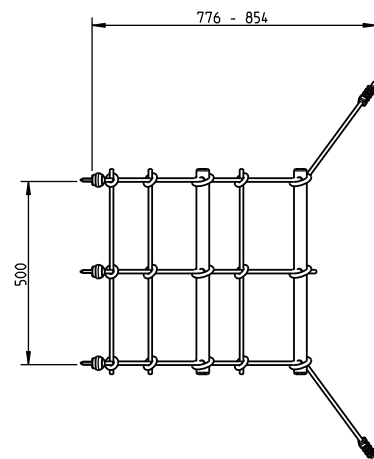

@net

008.003.003.001

blue rabbit

© 2014

Blue Rabbit 2.0 - Hemelrijken 8 - B-2890 St-Amands - Belgium.
Copyrighted material - Do not reproduce under penalty of law.

?

	
58 x 15 x 14 cm	2,95 kg

?.x

	
90	291 kg

	
120 x 80 x 155 cm	291 kg

no wood required

Blue Rabbit 2.0®
Hemelrijken 8
B-2890 Sint-Amands
BELGIUM

info@bluerabbit.be

www.bluerabbit.be