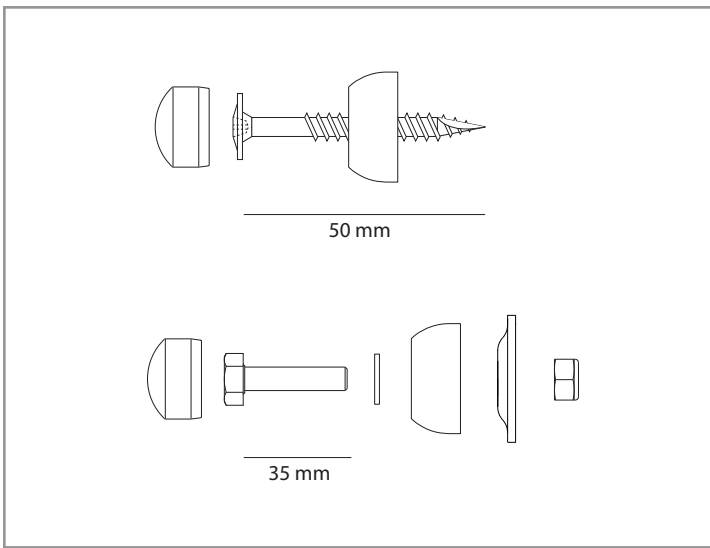

@net

008.003.003.001

blue rabbit

© 2014

Blue Rabbit 2.0 - Hemelrijken 8 - B-2890 St-Amands - Belgium.
Copyrighted material - Do not reproduce under penalty of law.

?

	
58 x 15 x 14 cm	2,95 kg

?.x

	
90	291 kg

	
120 x 80 x 155 cm	291 kg

no wood required

Blue Rabbit 2.0®
Hemelrijken 8
B-2890 Sint-Amands
BELGIUM

info@bluerabbit.be

www.bluerabbit.be