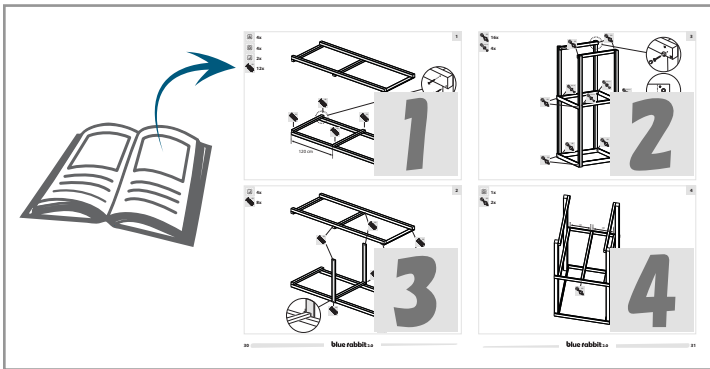

@net

008.003.003.001

blue rabbit

© 2014

Blue Rabbit 2.0 - Hemelrijken 8 - B-2890 St-Amands - Belgium.
Copyrighted material - Do not reproduce under penalty of law.

?

	
58 x 15 x 14 cm	2,95 kg

?.x

	
90	291 kg

	
120 x 80 x 155 cm	291 kg

no wood required

Blue Rabbit 2.0®
Hemelrijken 8
B-2890 Sint-Amands
BELGIUM

info@bluerabbit.be

www.bluerabbit.be