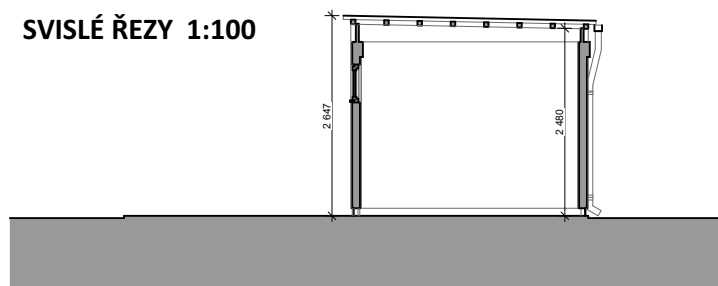

VARIANTA: S2 (2 moduly skladu)

PALIS
MALÉ OBJEKTY

PŮDORYS 1:75

SVISLÉ ŘEZY 1:100

BOČNÍ POHLEDY 1:100