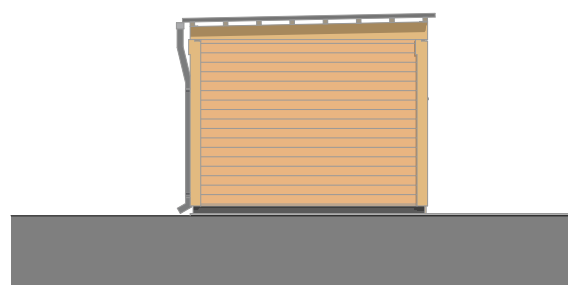

VARIANTA: S2 (2 moduly skladu)

PALIS
MALÉ OBJEKTY

PŮDORYS 1:75

SVISLÉ ŘEZY 1:100

BOČNÍ POHLEDY 1:100