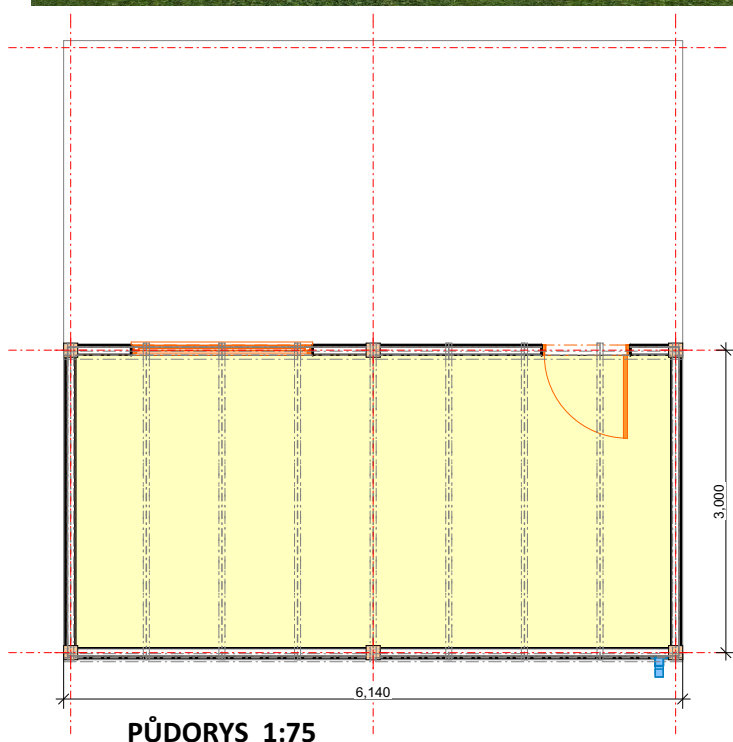

VARIANTA: S2 (2 moduly skladu)

PALIS
MALÉ OBJEKTY

PŮDORYS 1:75

SVISLÉ ŘEZY 1:100

BOČNÍ POHLEDY 1:100