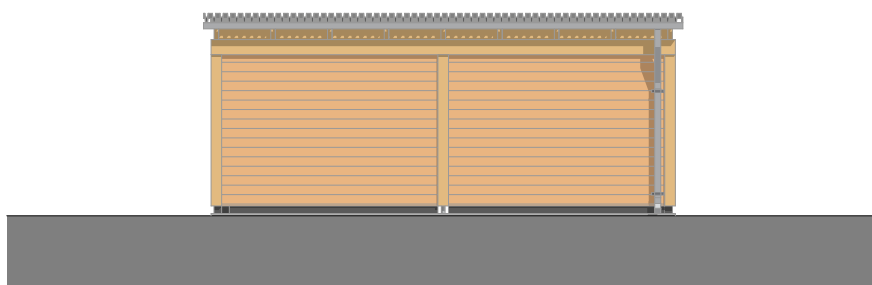

VARIANTA: S2 (2 moduly skladu)

PALIS
MALÉ OBJEKTY

PŮDORYS 1:75

SVISLÉ ŘEZY 1:100

BOČNÍ POHLEDY 1:100