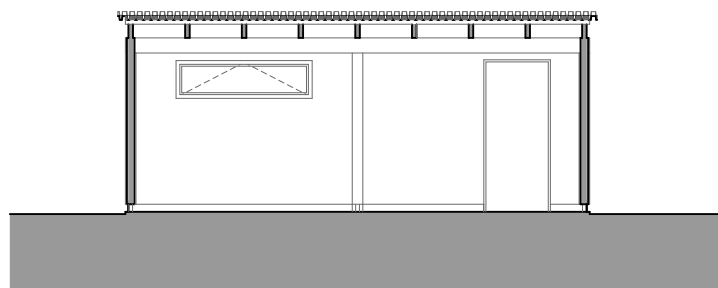

VARIANTA: S2 (2 moduly skladu)

PALIS
MALÉ OBJEKTY

PŮDORYS 1:75

SVISLÉ ŘEZY 1:100

BOČNÍ POHLEDY 1:100